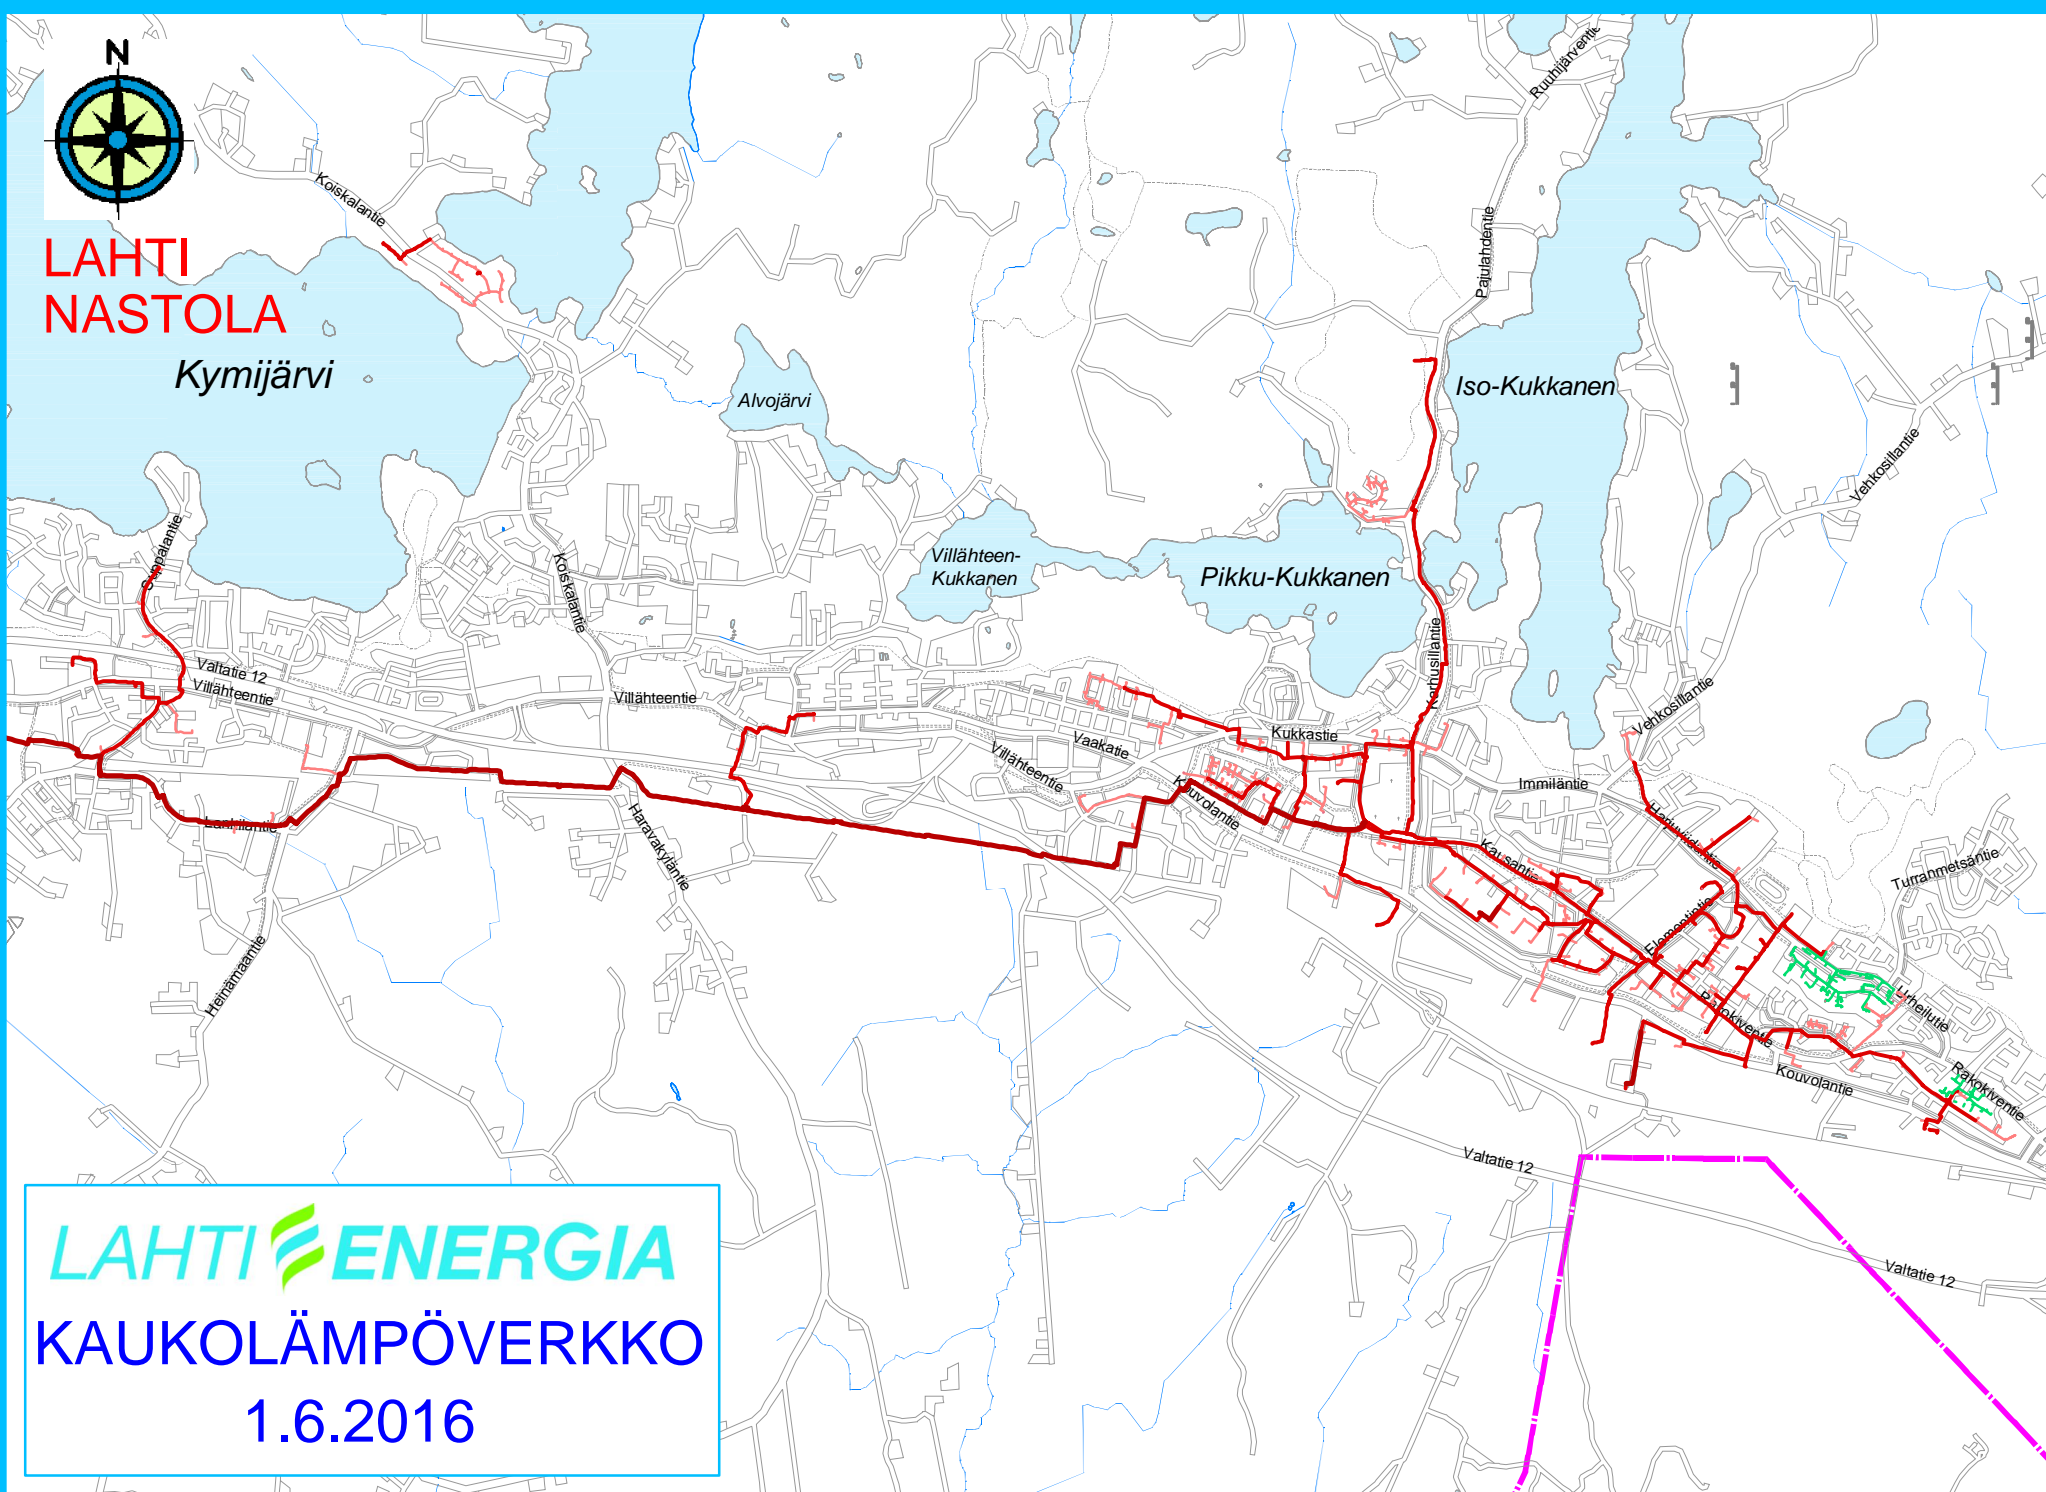

LAHTI
NASTOLA

Kymijärvi

LAHTI  ENERGIA

KAUKOLÄMPÖVERKKO

1.6.2016